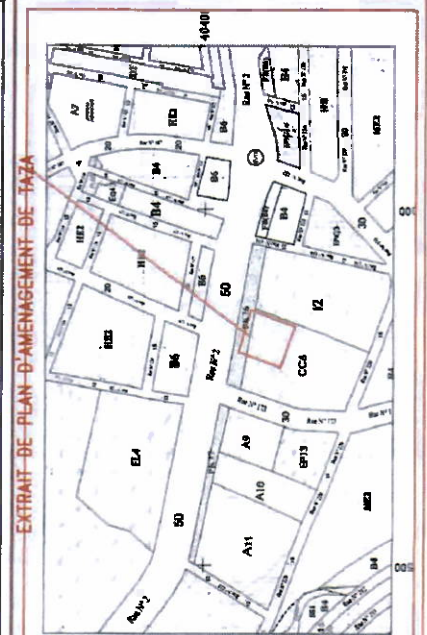

المملكة المغربية
ROYAUME DU MAROC

**PLAN
DE
SITUATION**

- ** REFERENCE FONCIERE : TF.233/F
- ** PROPRIÉTÉ DITE :SIDI HAMOOU MEFTAH (CC6)
- ** SITUÉ A :Cercle et Commune Taza
- ** ETABLI LE : 07/02/2023
- ** ECHELLE : 1/500

Tableau des Coordonnées

	X	Y
P1	629796,59	403952,01
P2	629856,32	403937,01
P3	629832,54	403873,01
P4	629775,33	403893,95

Confenance = 39A73Ca

ECHELLE : 1/500
Confenance = 39A73Ca

403965

+

+

+